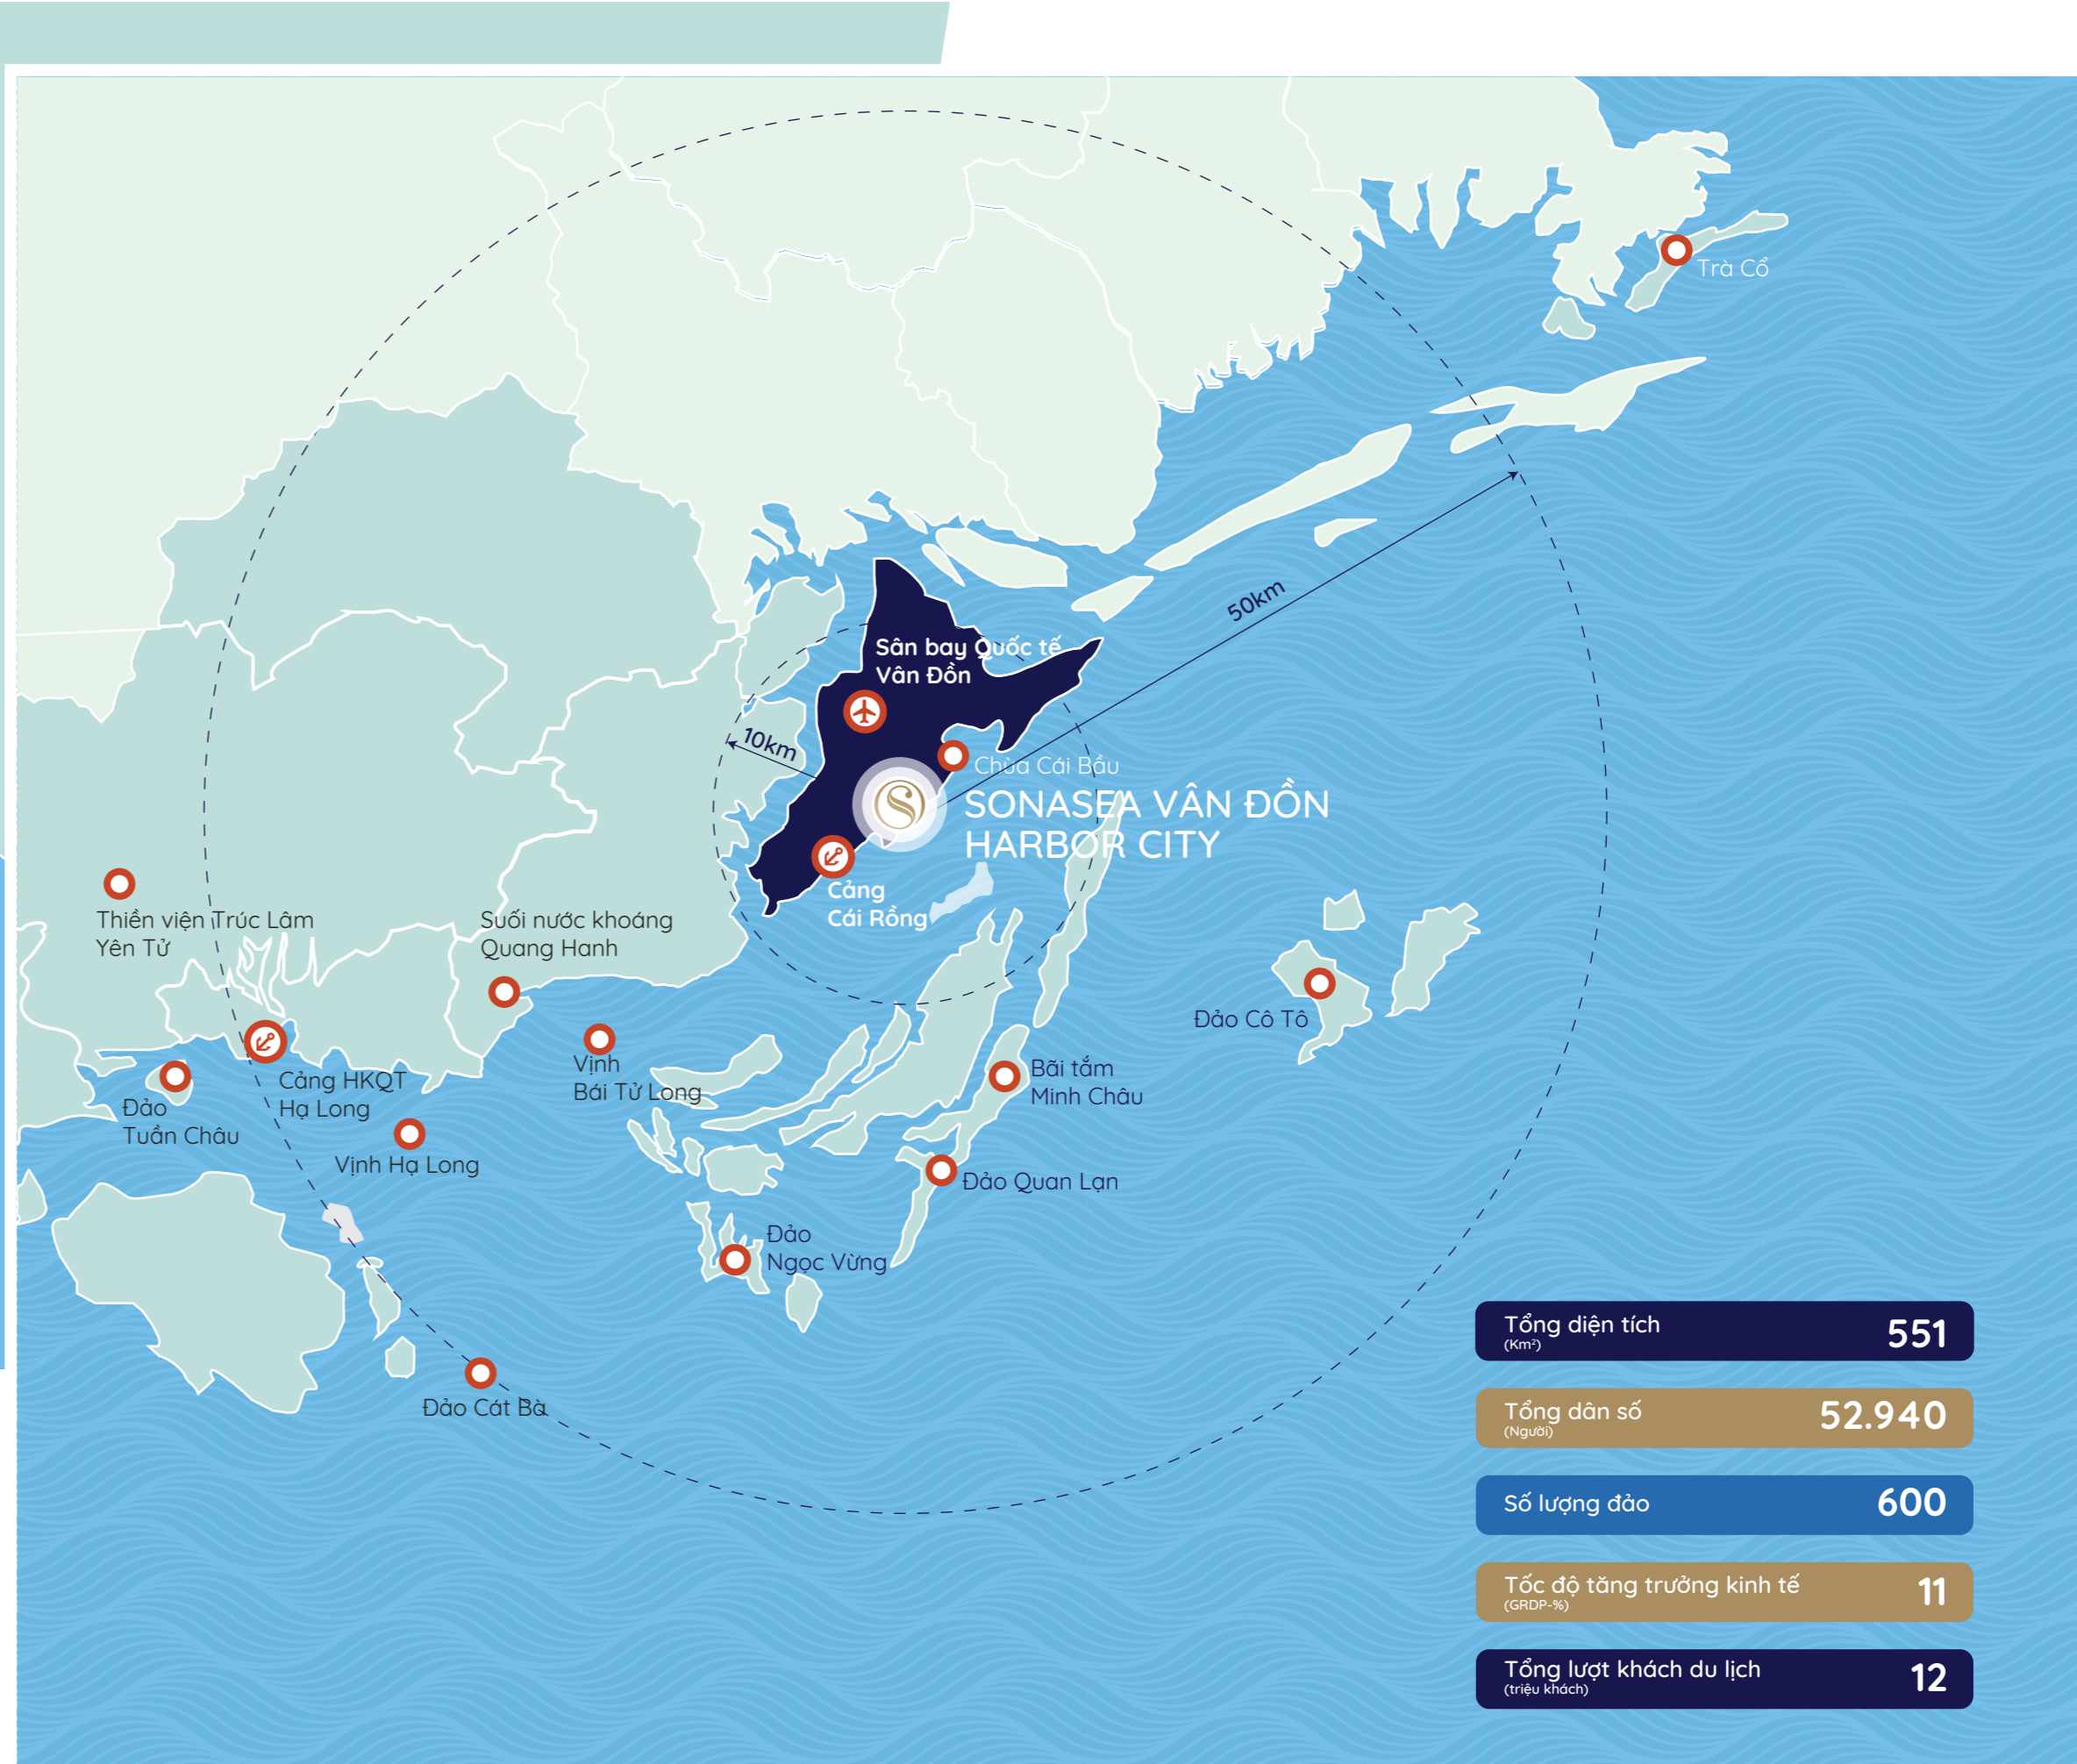

Phát triển đột phá về hạ tầng giao thông, Vân Đồn kết nối thuận tiện đến các trung tâm kinh tế trọng điểm trong & ngoài nước cũng như thị trường 2 tỷ du khách nhờ hệ thống **đường bộ cao tốc - sân bay quốc tế - cảng tàu khách quốc tế**.

- Cảng hàng không quốc tế Vân Đồn (cấp 4E), công suất 5 triệu khách/năm (vào năm 2030) kết nối thị trường 2 tỷ du khách
- Tuyến cao tốc Lào Cai - Hà Nội - Hải Phòng - Hạ Long - Vân Đồn - Móng Cái, kết nối trực tiếp đến Hà Nội (chỉ với 2,5 giờ lái xe) và Trung Quốc (chỉ 1 giờ lái xe)
- Cảng tàu khách quốc tế Hạ Long, Cảng tàu khách quốc tế Tuần Châu, Cảng Cái Rồng