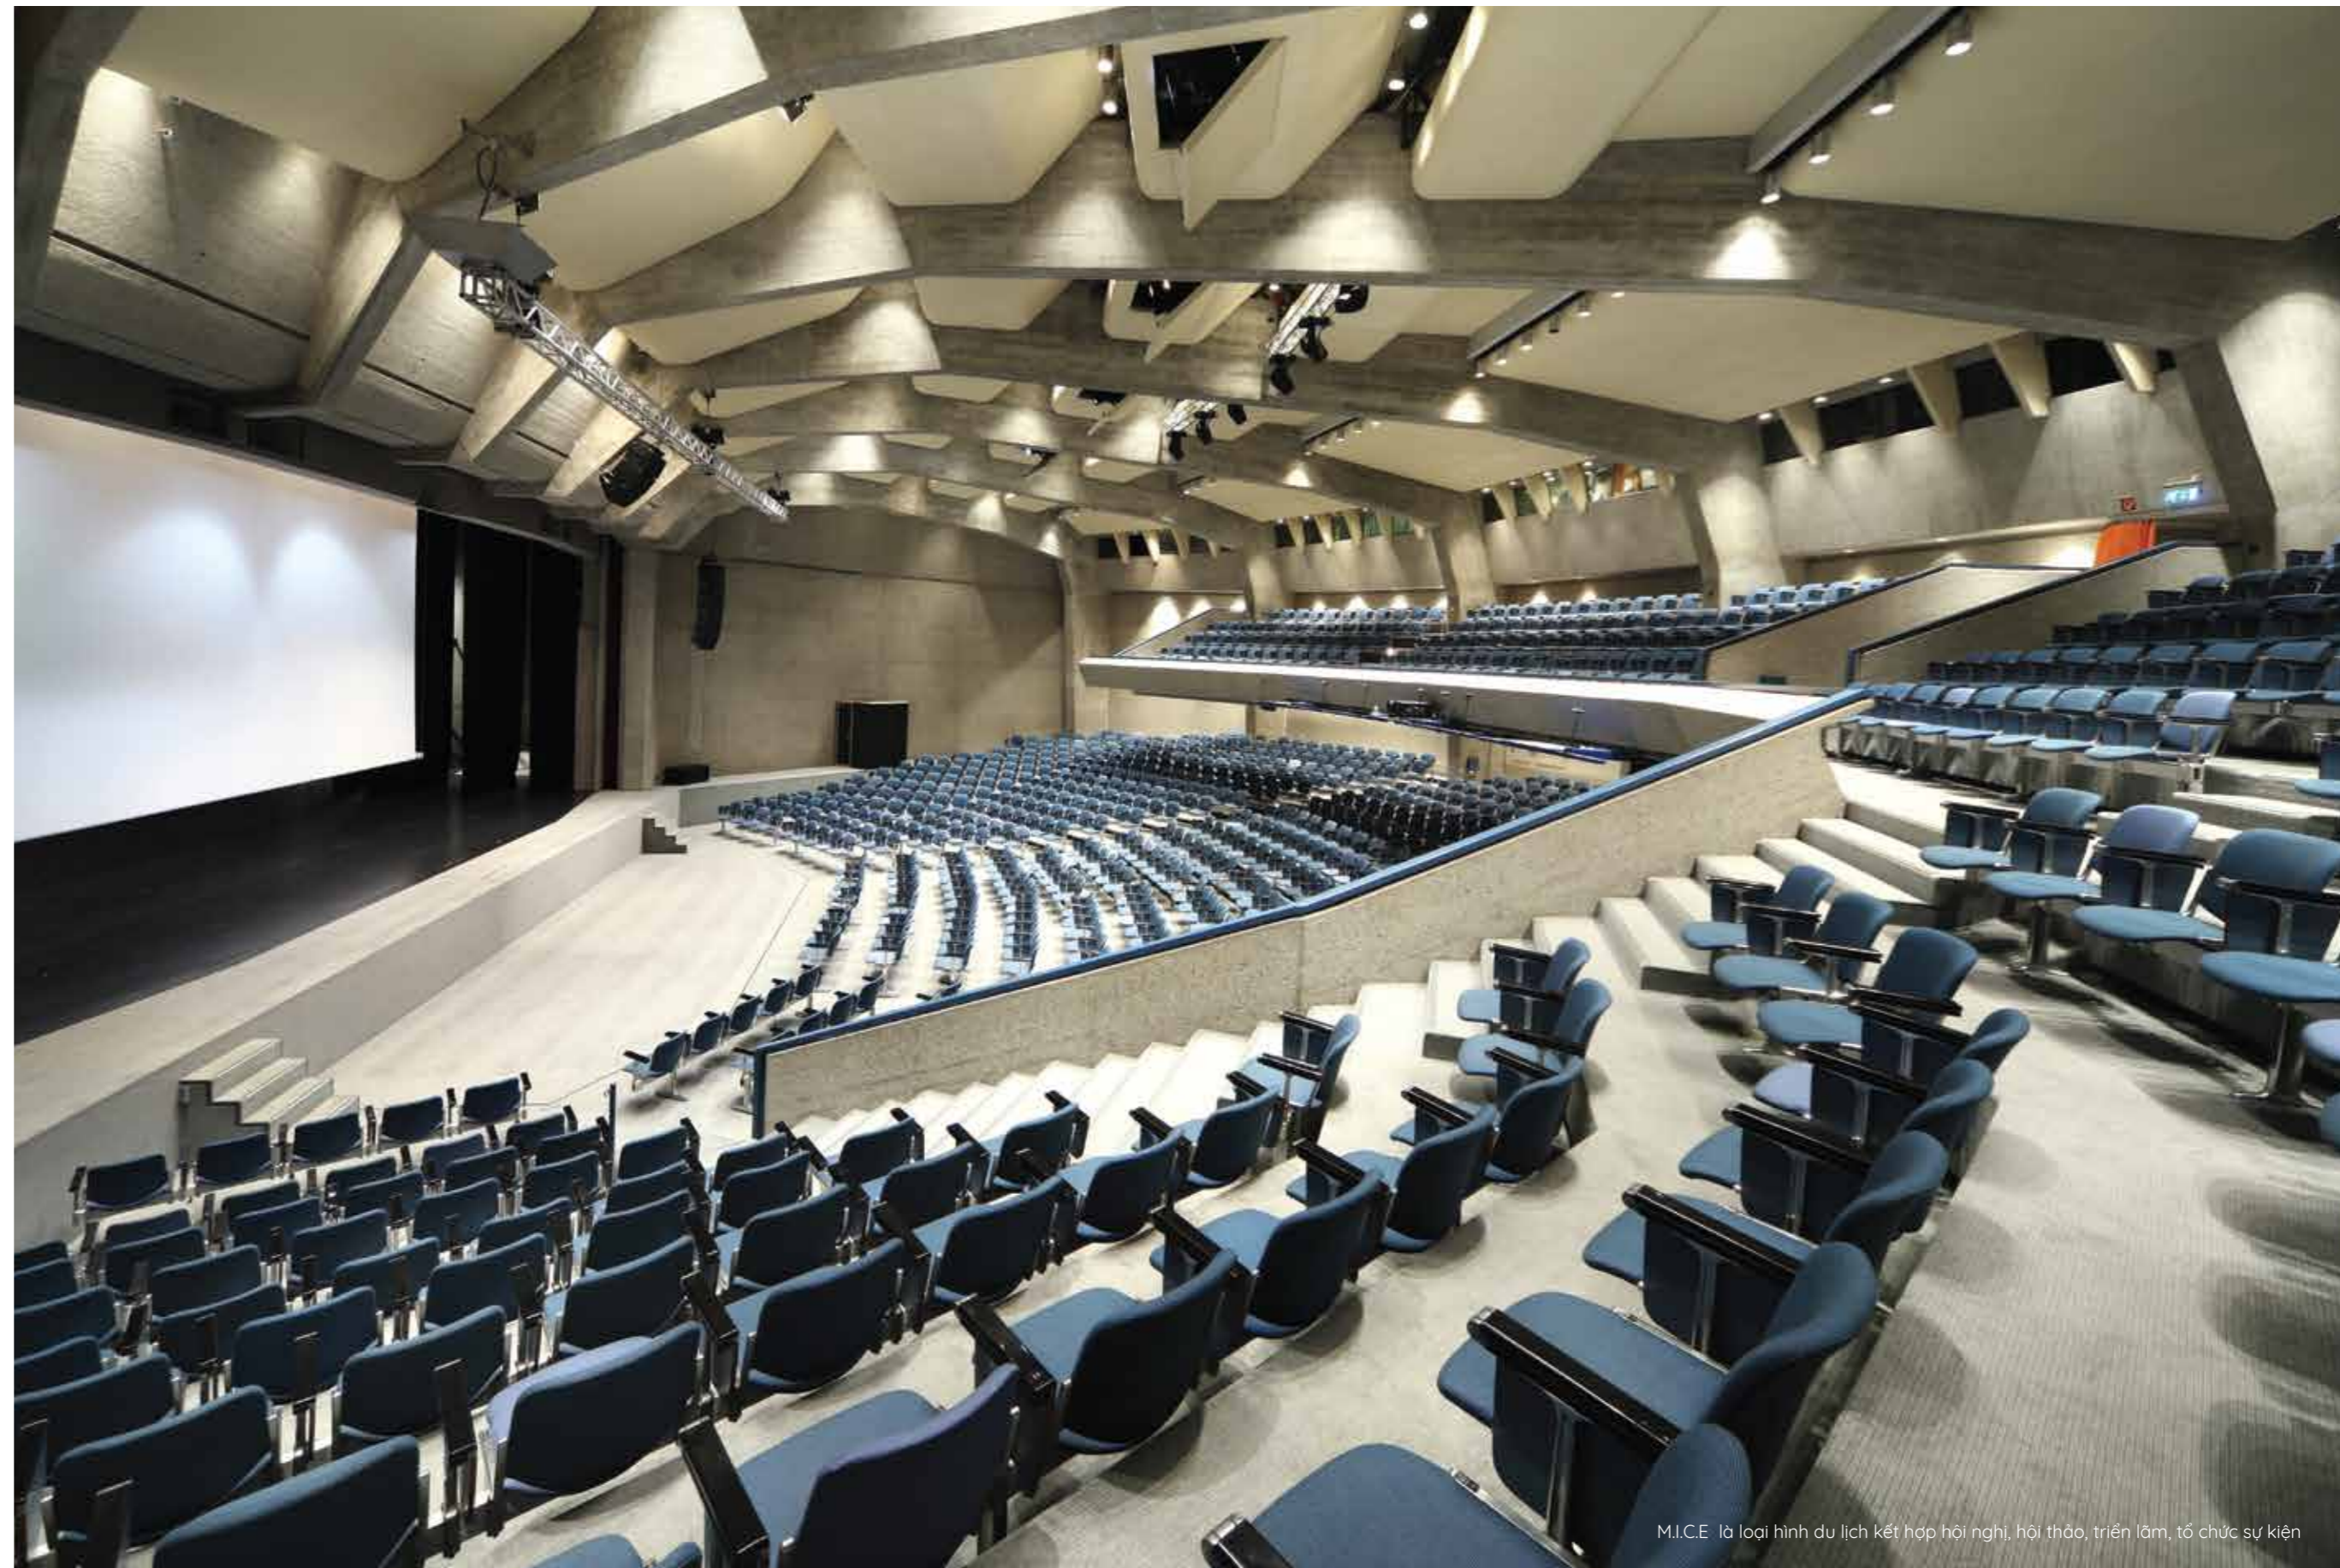

Trung tâm hội nghị Sonasea Convention Center

Sonasea Convention Center là trung tâm hội nghị quốc tế đẳng cấp với quy mô 1300 chỗ. Nằm trong Tổ hợp nghỉ dưỡng Sonasea Vân Đồn Complex, Sonasea Convention Center được đầu tư hệ thống trang thiết bị hiện đại bậc nhất cùng chế độ theo dõi an ninh nghiêm ngặt, đáp ứng những yêu cầu khắt khe của các sự kiện lớn mang tầm cỡ quốc tế. Kết hợp cùng hệ thống khách sạn, biệt thự, khu giải trí và tiện ích... Sonasea Convention Center sẽ góp phần biến tổ hợp du lịch nghỉ dưỡng Sonasea Vân Đồn Harbor City trở thành một quần thể M.I.C.E* bậc nhất Quảng Ninh trong tương lai.

M.I.C.E là loại hình du lịch kết hợp hội nghị, hội thảo, triển lãm, tổ chức sự kiện