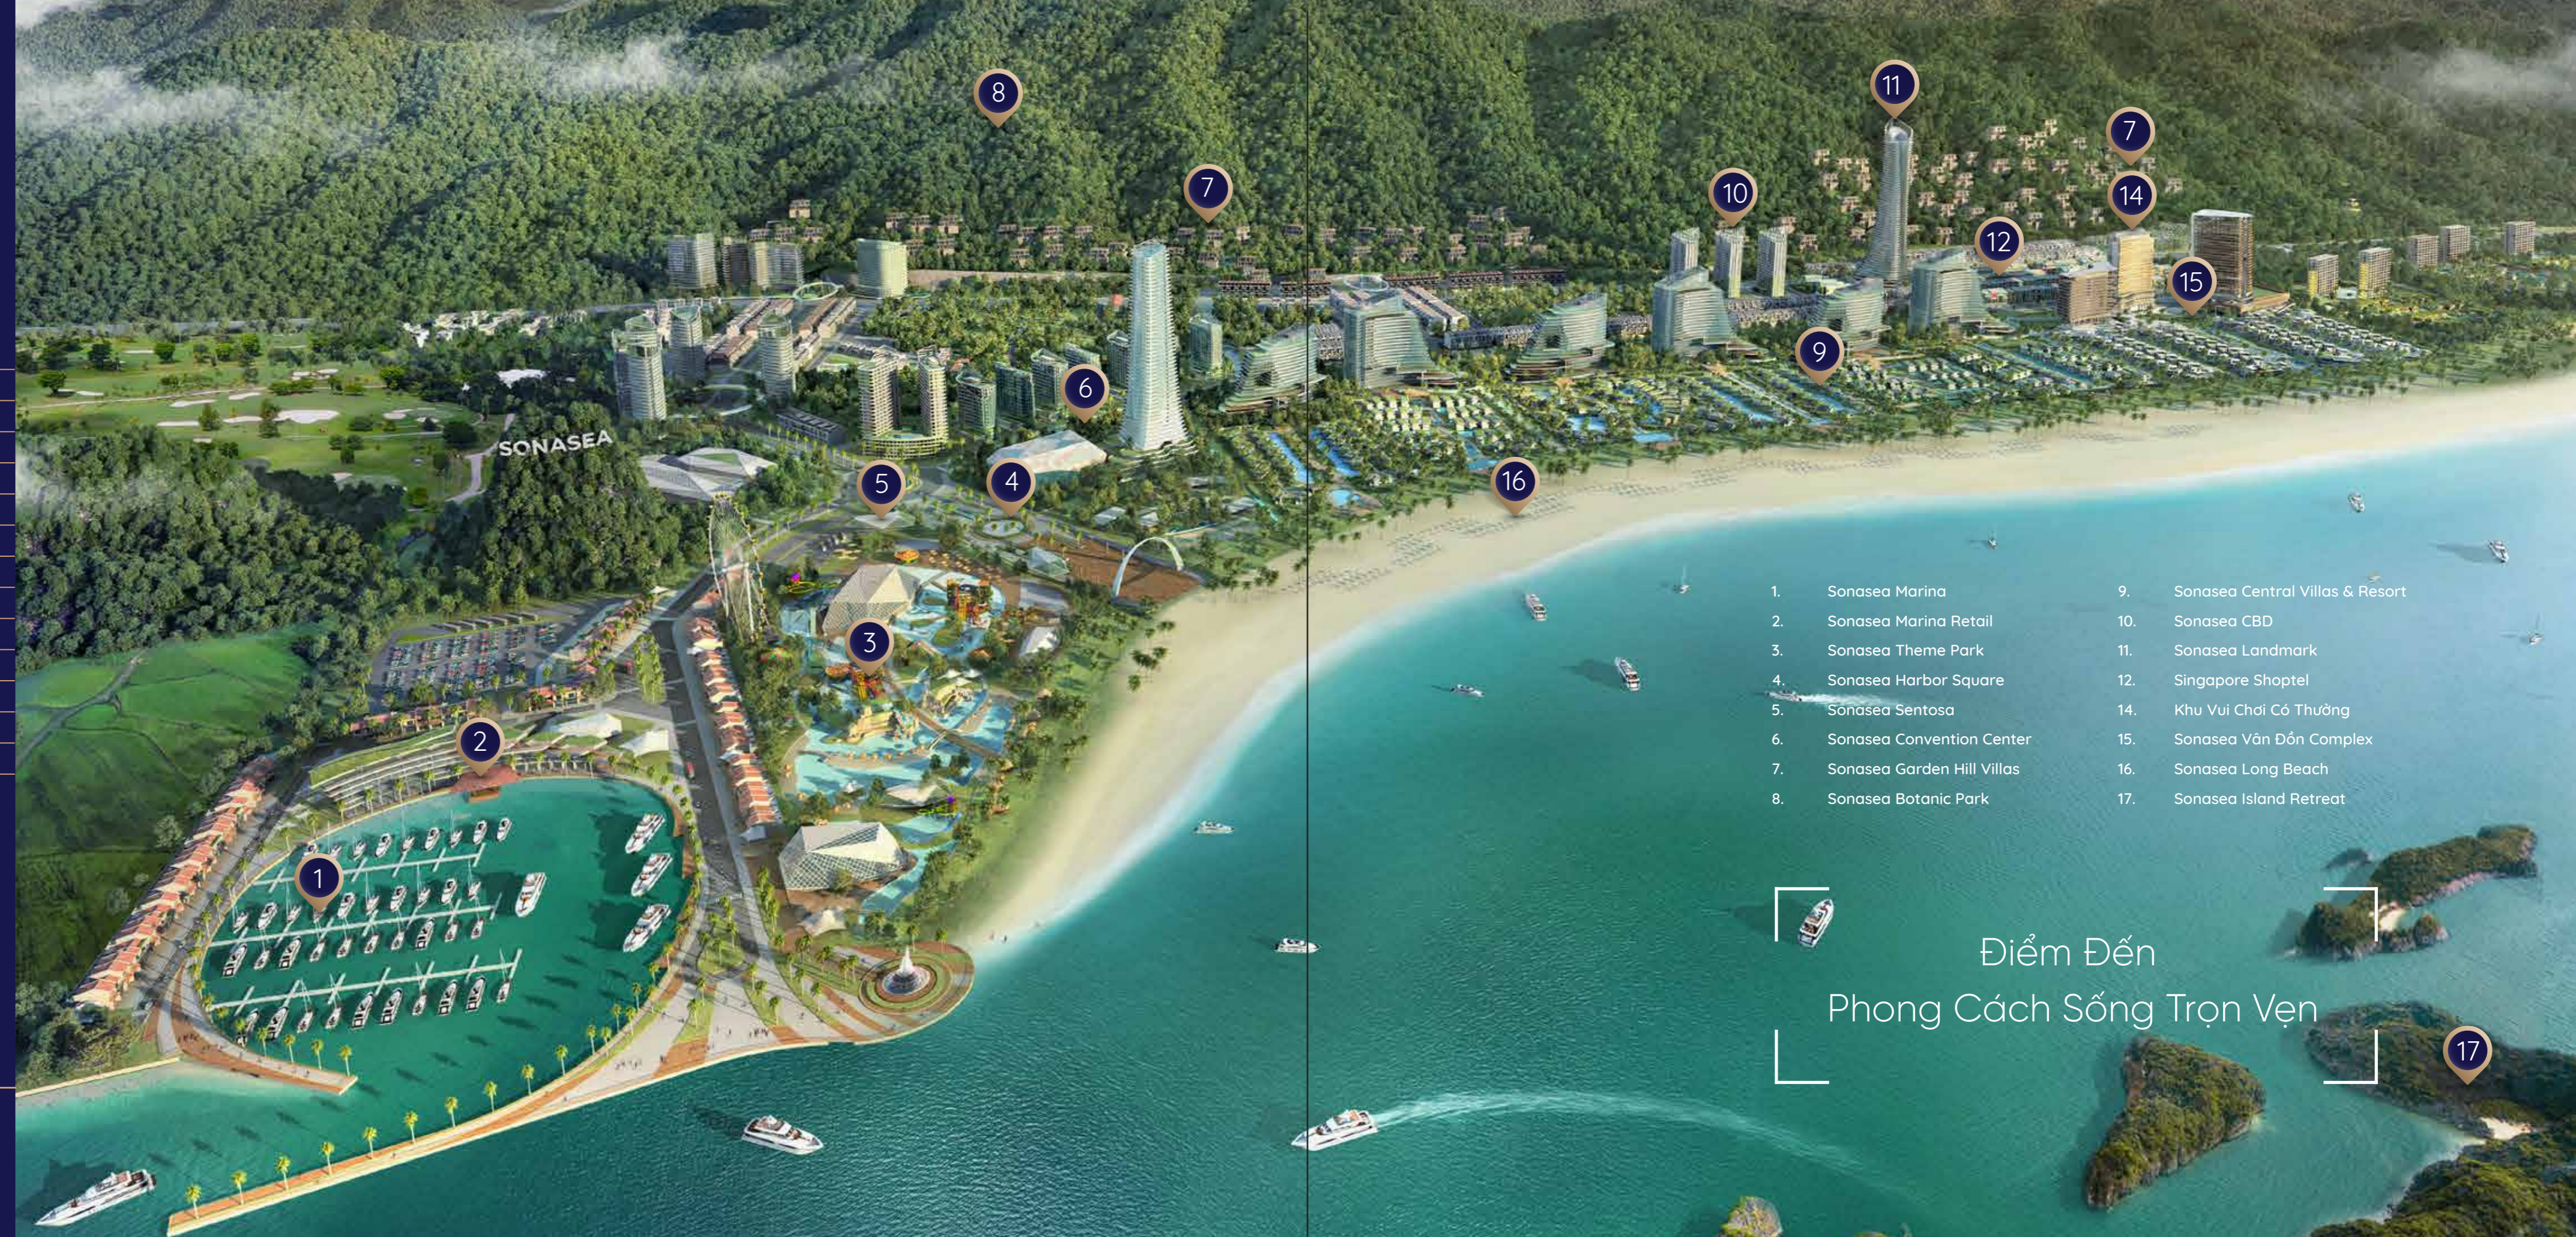

Dấu Ấn Huyền Thoại

Với thế "tọa sơn - hướng hải" rộng mở về phía vịnh Bái Tử Long hùng vĩ, Tổ hợp du lịch nghỉ dưỡng Sonasea Vân Đồn Harbor City sở hữu 02 km đường bờ biển hoang sơ tuyệt mỹ cùng địa hình cao dân, thuận lợi cho phát triển du lịch nghỉ dưỡng.

Được quy hoạch trên diện tích 358,3ha với những sản phẩm du lịch đa dạng mang đẳng cấp quốc tế, Sonasea Vân Đồn Harbor City hứa hẹn sẽ trở thành điểm đến lý tưởng dành cho du khách trong nước và quốc tế cũng như vùng đất hứa "vượng tài, đặc lộc" cho nhà đầu tư.

TỔNG QUAN DỰ ÁN

Vị trí: xã Hạ Long, huyện Vân Đồn, tỉnh Quảng Ninh

Diện tích: 358,3ha

Loại hình: Khu tổ hợp nghỉ dưỡng, đô thị & vui chơi, giải trí

Chủ đầu tư: Tập đoàn CEO

- | | |
|-------------------------------|------------------------------------|
| 1. Sonasea Marina | 9. Sonasea Central Villas & Resort |
| 2. Sonasea Marina Retail | 10. Sonasea CBD |
| 3. Sonasea Theme Park | 11. Sonasea Landmark |
| 4. Sonasea Harbor Square | 12. Singapore Shoptel |
| 5. Sonasea Sentosa | 14. Khu Vui Chơi Có Thưởng |
| 6. Sonasea Convention Center | 15. Sonasea Vân Đồn Complex |
| 7. Sonasea Garden Hill Villas | 16. Sonasea Long Beach |
| 8. Sonasea Botanic Park | 17. Sonasea Island Retreat |

03

Kết nối giao thương dễ dàng

Là trung tâm hành lang kinh tế, điểm kết nối giao thương quốc tế quan trọng giữa Việt Nam và thị trường hơn 2 tỷ du khách.

Tiềm năng du lịch vượt trội

Không chỉ có cảnh quan thiên nhiên hoang sơ, Vân Đồn còn thu hút du khách bởi Vịnh Hạ Long - kỳ quan thiên nhiên thế giới, vẻ đẹp hùng vĩ của Vịnh Bái Tử Long, bãi biển Quan Lạn, Chùa Cái Bầu...