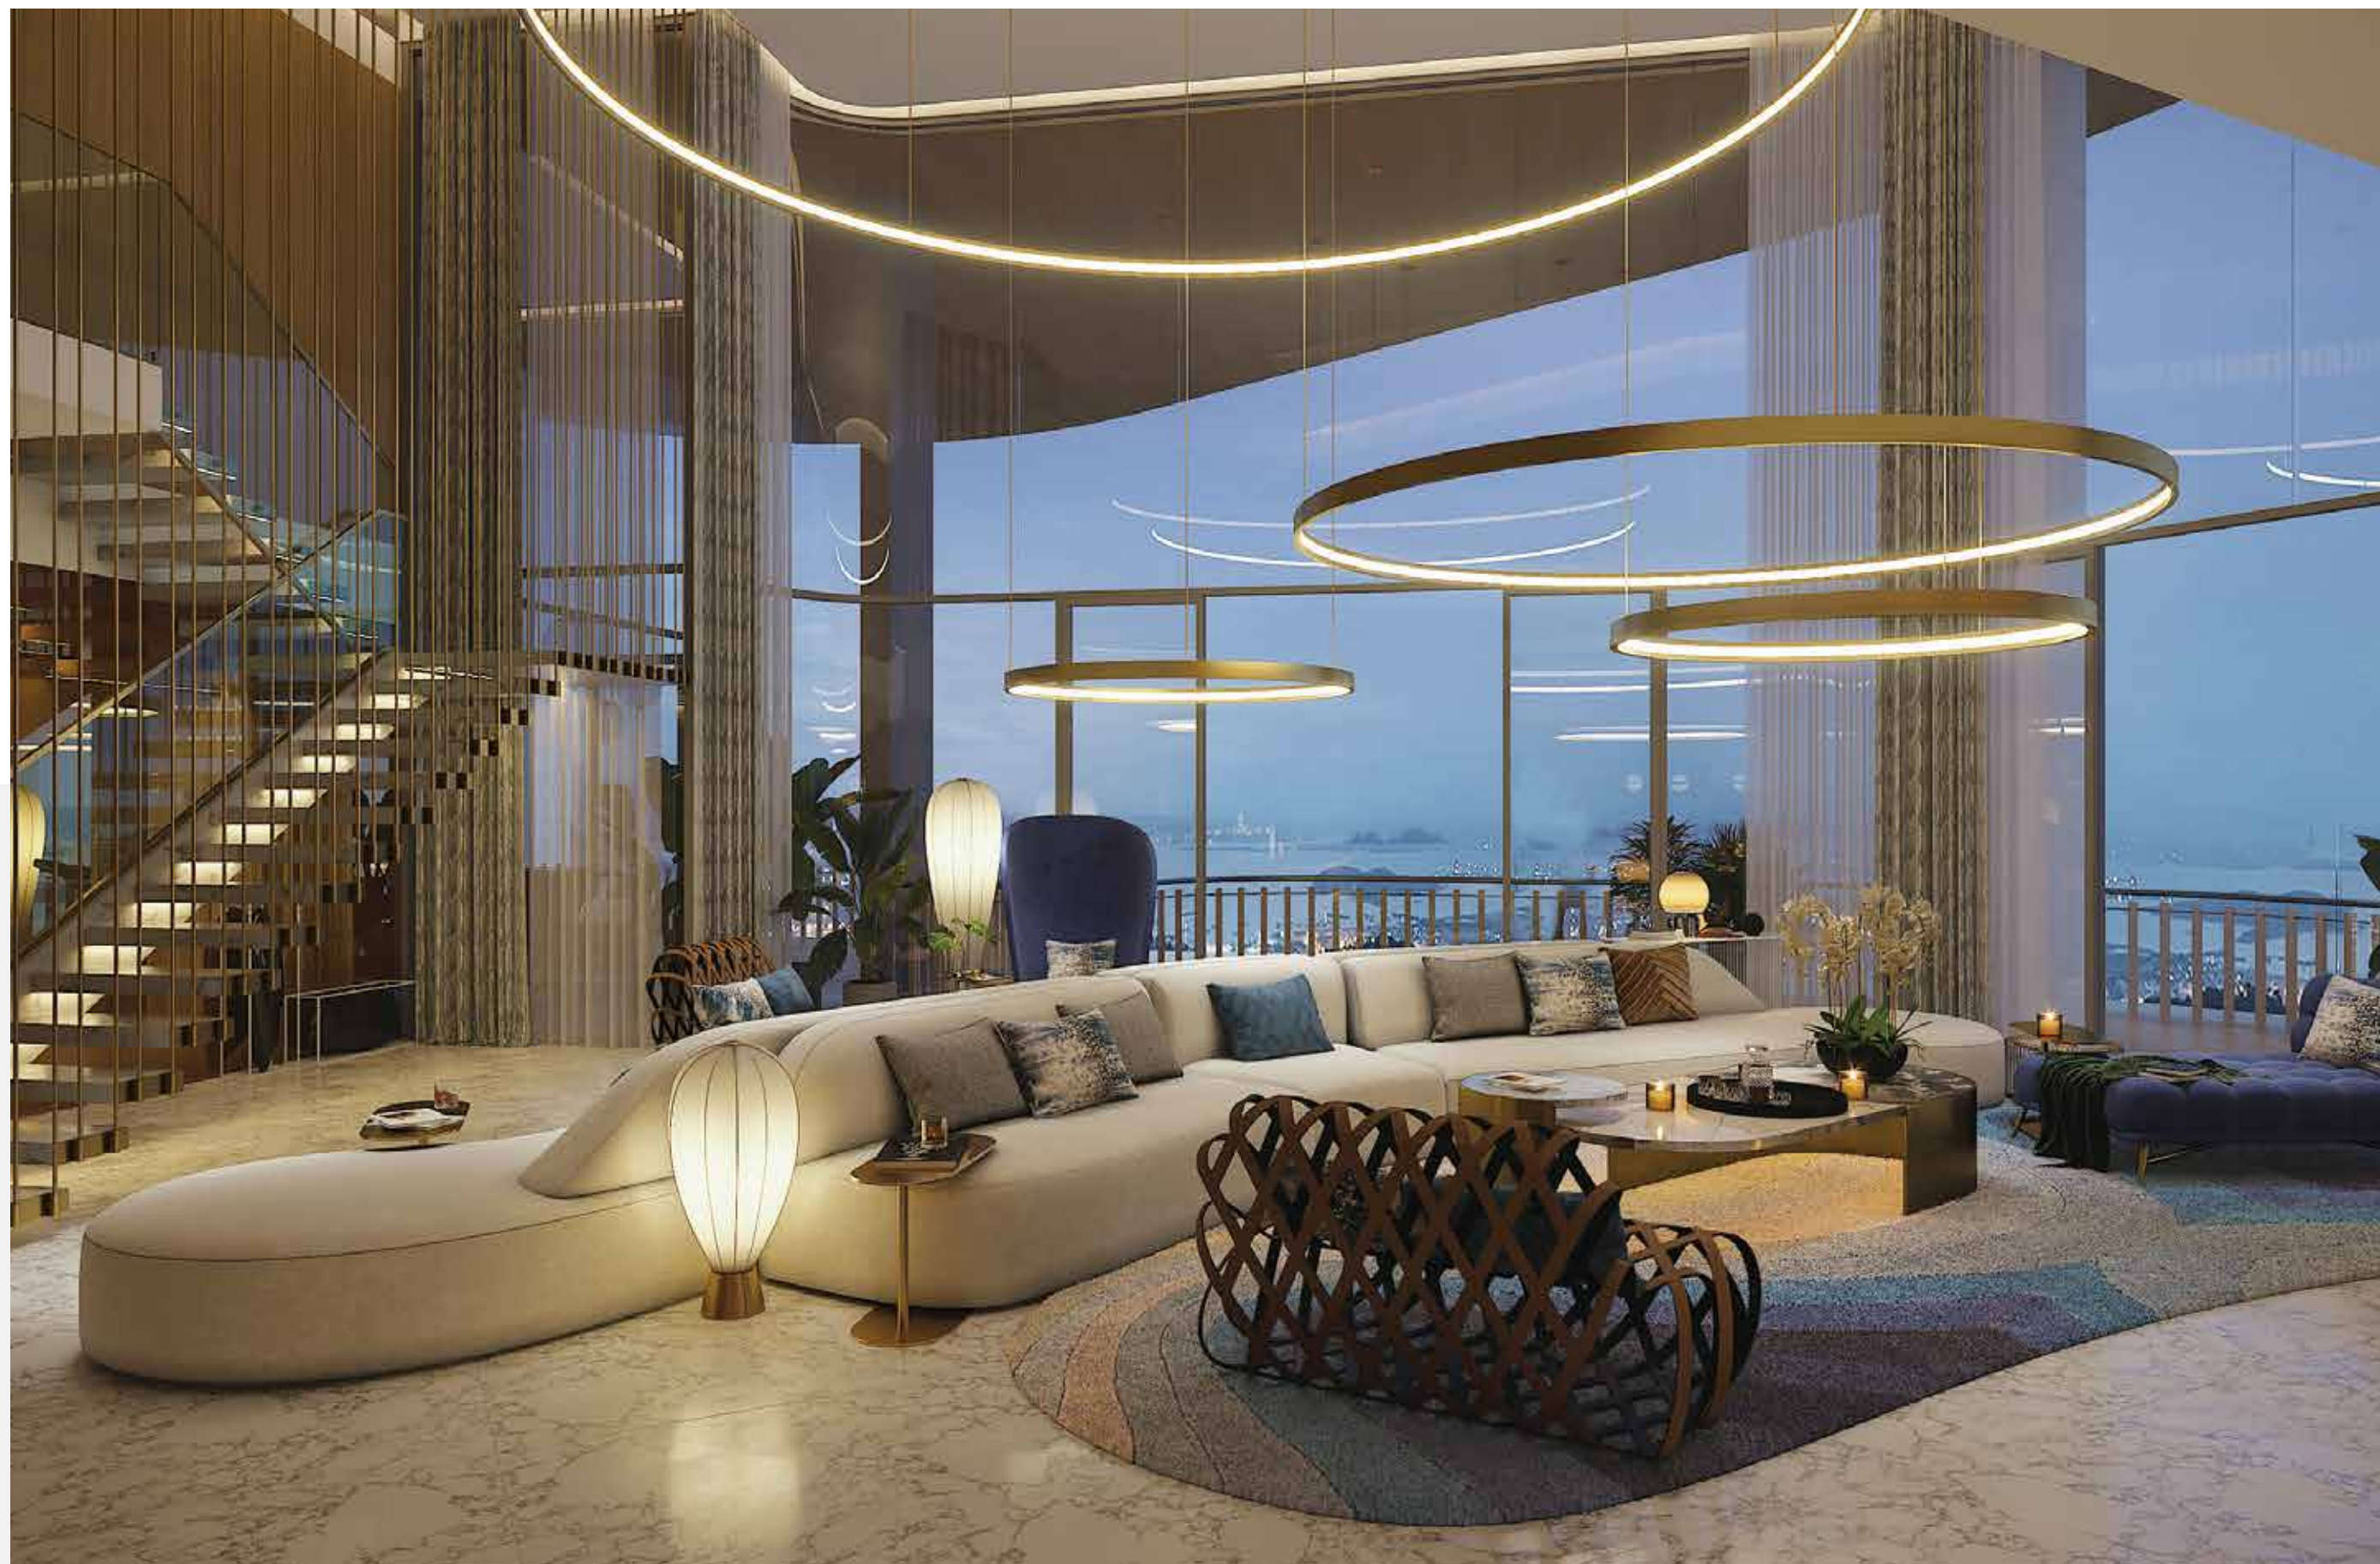

Biệt thự trên không Sonasea Sky Villas

Mang biểu tượng kiến trúc mới tại trung tâm du lịch ven biển Vân Đồn, biệt thự giữa không trung Sonasea Sky Villas là dòng sản phẩm độc bản dành riêng cho giới tinh hoa tại tổ hợp nghỉ dưỡng đẳng cấp quốc tế Sonasea Vân Đồn Harbor City.

Lấy cảm hứng từ vùng biển nhiệt đới, Sonasea Sky Villas mang đến không gian riêng tư tuyệt đối dành cho chủ nhân với những khu vườn nhỏ xanh mướt, hồ bơi bốn mùa, sảnh thang máy riêng... Hoàn thiện theo phong cách nội thất hiện đại, toàn bộ hệ thống thiết bị tại Sonasea Sky Villas được chọn lựa chi tiết và tỉ mỉ đến từ các thương hiệu hàng đầu thế giới.

Tất cả tạo nên một kiệt tác biệt thự trên không làm hài lòng những vị khách khó tính nhất.